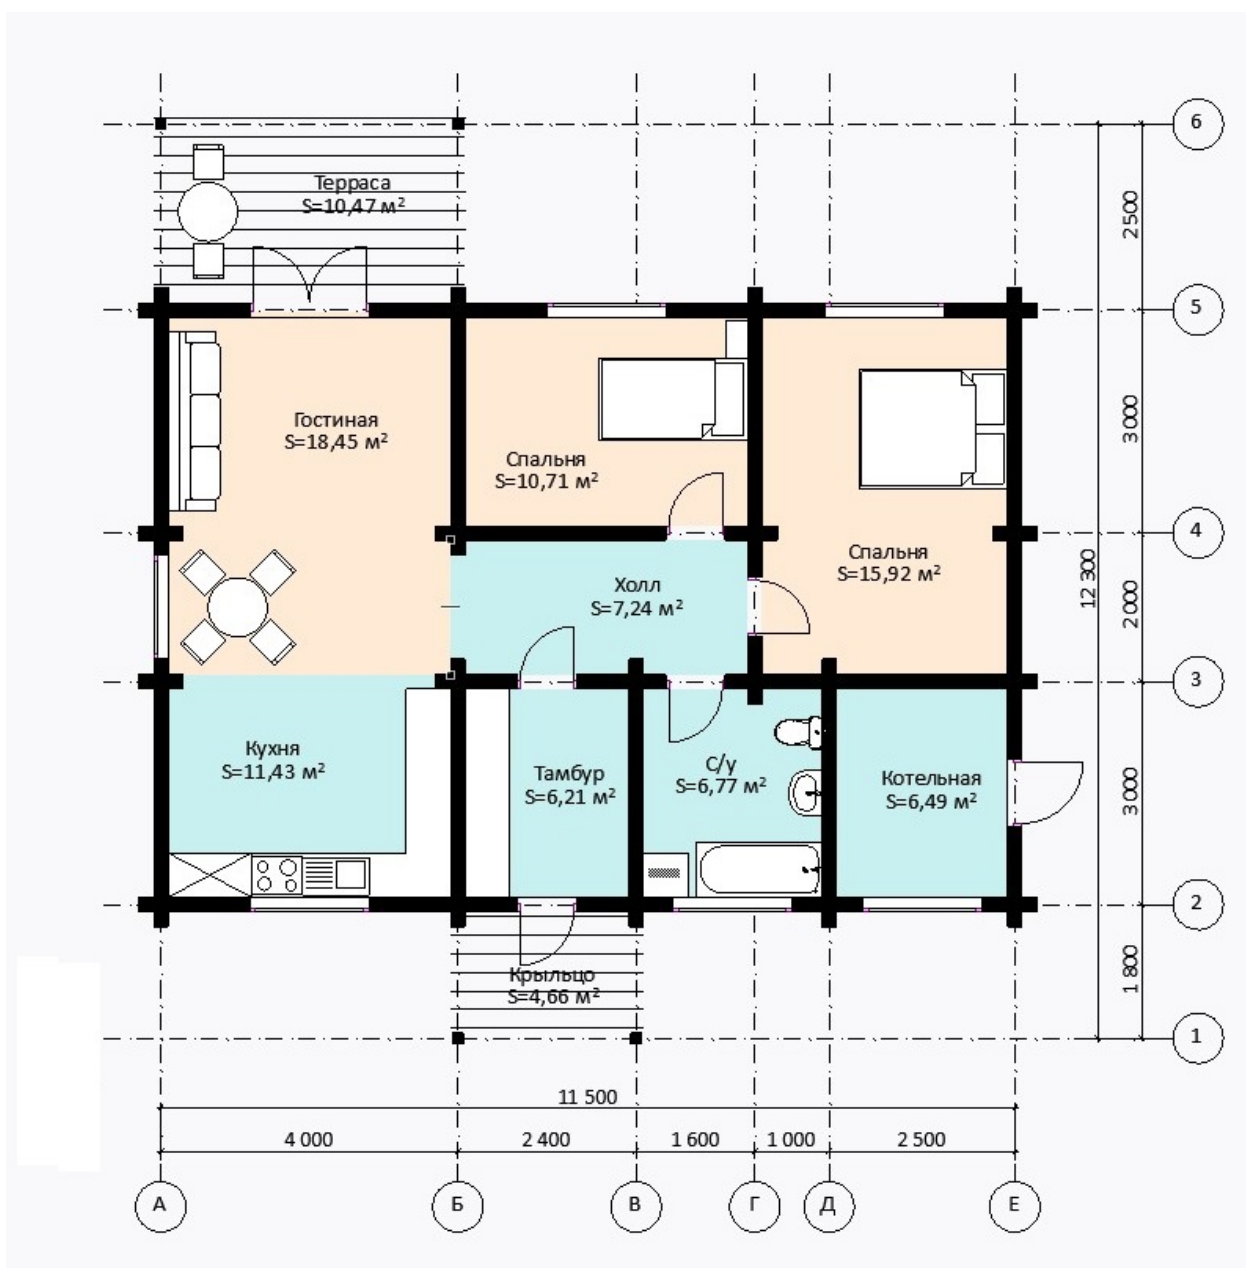

Дом 100м² (участок №83, 4,7 соток)

ваш персональный менеджер:
Виктор 8(920) 885 37 88